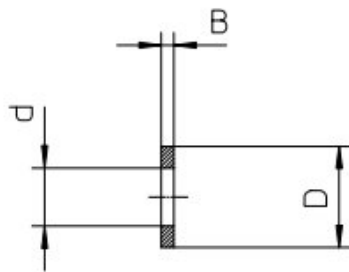

## Dichtring

### washer

Aus PTFE glasfaserverstärkt

Material PTFE glass fibre filled

Innen Inside dia. d	Außen Outside dia. D	Dicke Thickness B	Typenbezeichnung Bestelltext order number
1,8	3,5	0,5	8056-1,8
2,3	4,0	0,5	8056-2,3
2,8	4,5	0,5	8056-2,8
3,1	5,0	0,5	8056-3,1

Verpackungseinheit 10 Stück

Packaging unit 10 piece